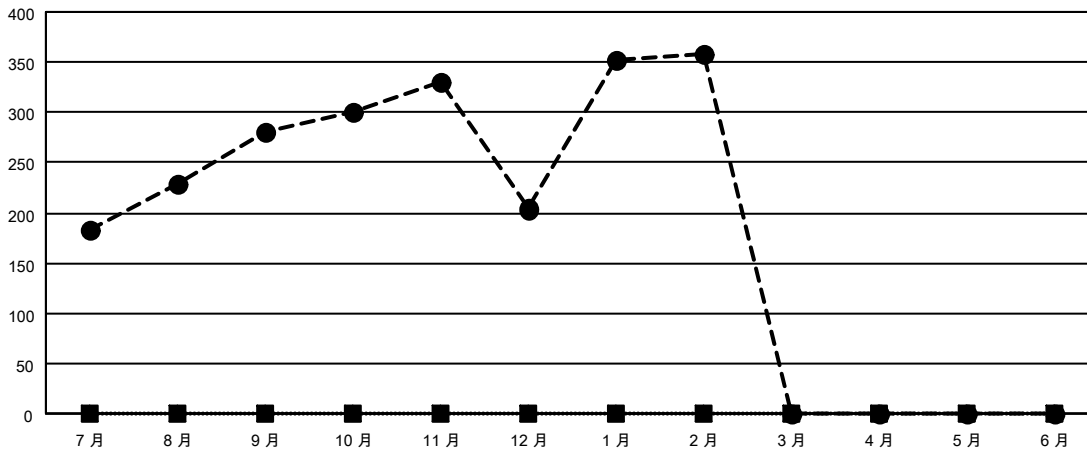

GMT MONTHLY MEMBERSHIP PROGRESS REPORT

Results as of: 2/29/2024

Multiple District 300D

LOCATION: REP OF CHINA

GMT: OPEN

GMT憲章區 5 - M

分會			
成果 2023-2024			
季	新分會目標	新會	會員流失的分會
7月/8月/9月	0	1	0
10月/11月/12月	0	0	1
1月/2月/3月	0	1	0
4月/5月/6月	0	0	0

位會員@每位須繳			
成果 2023-2024			
季	會員淨增長目標	實際會員增長數	實際退會會員 (包括轉會)
7月/8月/9月	0	405	41
10月/11月/12月	0	69	142
1月/2月/3月	0	172	9
4月/5月/6月	0	0	0

目標與實際新會累積

- - 本年度新分會的目標
- - 本年度實際的新分會
- ▲ - 去年實際新會

目標和實際會員累積

- - 會員淨增長目標
- - 實際會員增長數
- ▲ - 去年實際會員數