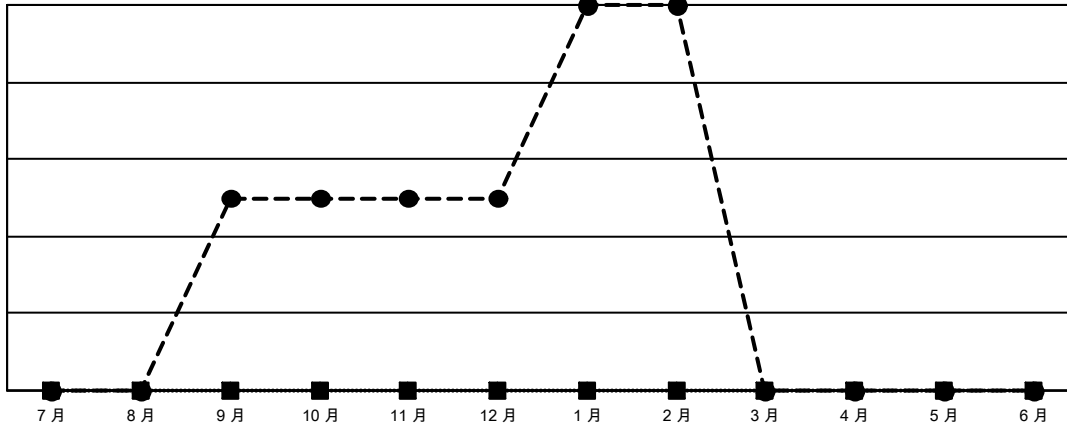

GMT MONTHLY MEMBERSHIP PROGRESS REPORT

Results as of: 2/29/2024

Multiple District 300D

LOCATION: REP OF CHINA

GMT: OPEN

GMT憲章區 5 - M

分會			
成果 2023-2024			
季	新分會目標	新會	會員流失的分會
7月/8月/9月	0	1	0
10月/11月/12月	0	0	1
1月/2月/3月	0	1	0
4月/5月/6月	0	0	0

位會員@每位須繳			
成果 2023-2024			
季	會員淨增長目標	實際會員增長數	實際退會會員 (包括轉會)
7月/8月/9月	0	405	41
10月/11月/12月	0	69	142
1月/2月/3月	0	172	9
4月/5月/6月	0	0	0

目標與實際新會累積

- - 本年度新分會的目標
- - 本年度實際的新分會
- ▲ - 去年實際新會

目標和實際會員累積

- - 會員淨增長目標
- - 實際會員增長數
- ▲ - 去年實際會員數